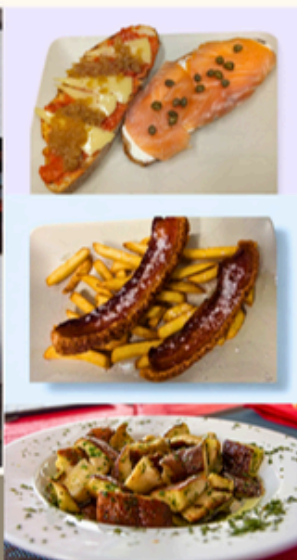

E
l
C
o
l
m
a
d
o

Teléfono: 613 53 60 82

O
R
T
I
Z

La Taberna Del Búho

C. Mayor, 61, 28515
Olmeda de las Fuentes

Horario:

Viernes de 13:00 a 17:00
y de 20:30 a 00:00
Sábados de 13:00 a 00:00
Domingos de 13:00 a 18:00